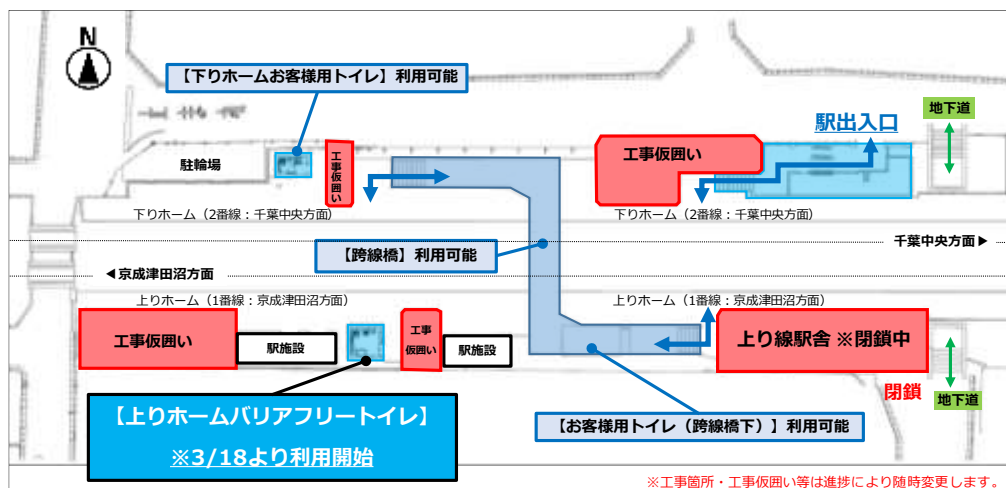

## 快適に駅をご利用いただくために 西登戸駅上りホームバリアフリートイレ 設置工事が完了します

**2022年3月18日(金)13時より供用開始**

京成電鉄(本社:千葉県市川市、社長:小林 敏也)では、かねてより進めておりました西登戸駅上りホームにおけるバリアフリートイレ設置工事が完了し、2022年3月18日(金)13時より供用を開始します。

バリアフリートイレは、オストメイト対応の水栓装置やオムツ交換シートなどを備えております。

### 「西登戸駅上りホームバリアフリートイレ」について

1. 供用開始日 2022年3月18日(金) 13時より

2. 場 所 西登戸駅 改札内上りホーム

■トイレ内写真

以上